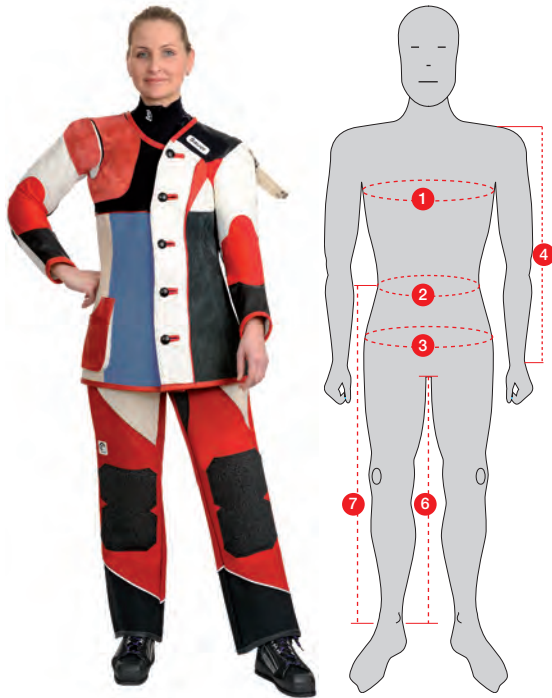

Größentabellen zu den Konfektionsgrößen der Hosenmodelle Comfort + Coach

Hosen Herren

Größe	44	46	48	50	52	54	56	58	60
Taillenumfang (2)	74	78	82	87	92	97	102	107	112
Gesäßumfang (3)	96	100	104	108	112	116	120	124	128
Schrittlänge (6)	73	75	77	79	80	82	83	84	84
Gesamtlänge (7)	103	106	106	111	113	116	119	120	121

Hosen Damen

Größe	36	38	40	42	44	46	48
Taillenumfang (2)	68	72	77	80	84	87	90
Gesäßumfang (3)	90	94	98	104	108	114	118
Schrittlänge (6)	70	71	71	72	72	73	74
Gesamtlänge (7)	100	102	104	105	106	107	109